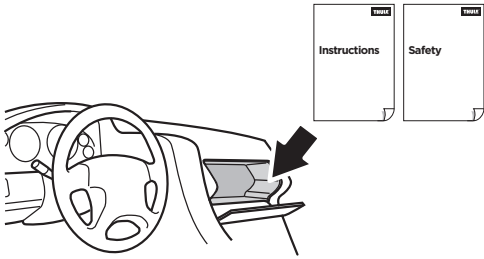

1. WARNINGS & INFO