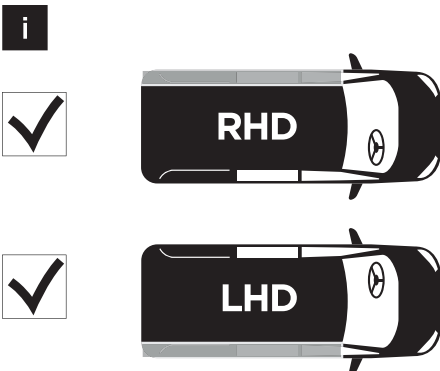

2. FITGUIDE

BRAND	MODEL	YEAR	ADAPTER	AWNING
Fiat	Talento L1H1	2015-	301922	T 3200 - 2.30 m
	Talento L2H1			T 3200 - 2.50 m
Nissan	Primastar L1H1	2001-2016		T 3200 - 2.30 m
	Primastar L2H1			T 3200 - 2.50 m
	NV300 L1H1	2016-		T 3200 - 2.30 m
	NV300 L2H1			T 3200 - 2.50 m
Opel	Vivaro L1H1	2001-2014		T 3200 - 2.30 m
	Vivaro L2H1			T 3200 - 2.50 m
	Vivaro L1H1	2015-2019		T 3200 - 2.30 m
	Vivaro L2H1			T 3200 - 2.50 m
Renault	Trafic L1H1	2001-2014		T 3200 - 2.30 m
	Trafic L2H1			T 3200 - 2.50 m
	Trafic L1H1	2015-	T 3200 - 2.30 m	
	Trafic L2H1		T 3200 - 2.50 m	

X	Y
L1 3000 mm	H1 2000 mm
L2 3500 mm	H2 2500 mm