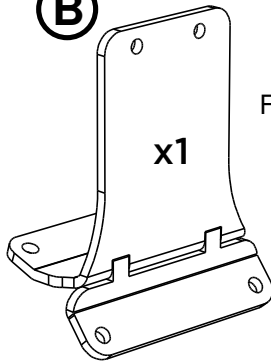

Ford Transit/Tourneo Custom adapter

➤ Instructions

A

Rear

B

Front

DIN 934 - A2
M6

Rapid nut M6

DIN 7380 - A2
M6 x 25 mm

DIN 603 - A2
M6 x 20 mm

DIN 6798
M6 - A2

Nut Cap M6

DIN 7504 - A2
4,2 x 16 mm

2m60

Art. nr.

Discription