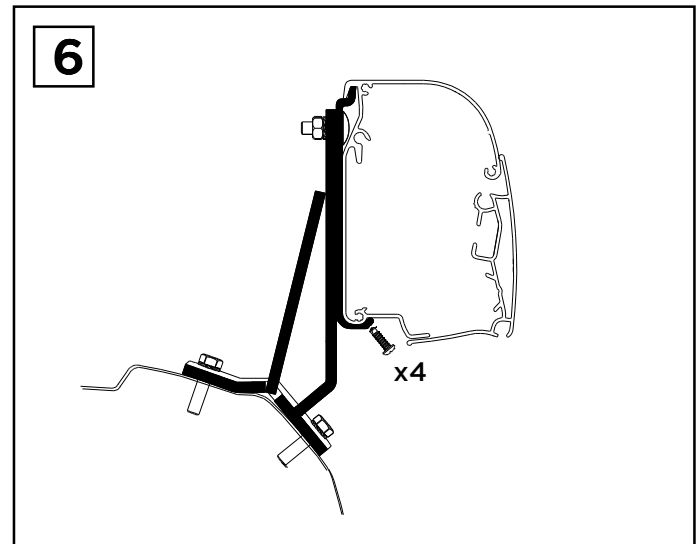

DIN 7380 - A2
M6 x 25 mm

DIN 603 - A2
M6 x 20 mm

DIN 6798
M6 - A2

Nut Cap M6

DIN 7504 - A2
4,2 x 16 mm

2m60

Art. nr.

Discription

309980

Ford Transit/Tourneo Custom RHD

309981

Ford Transit/Tourneo Custom LHD

+ - 280 mm

1933 mm

AD965-00

Thule NV, Kortrijkstraat 343 – BE 8930 Menen, BELGIUM