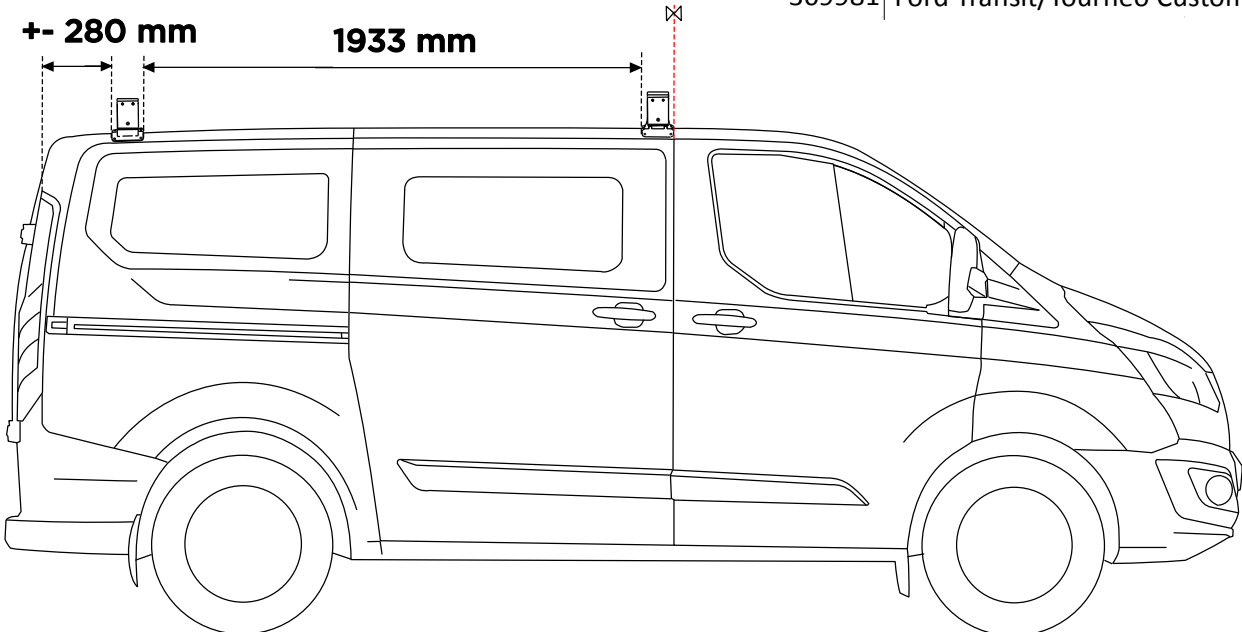

309980

Ford Transit/Tourneo Custom RHD

309981

Ford Transit/Tourneo Custom LHD

+ - 280 mm

1933 mm

AD965-00

Thule NV, Kortrijkstraat 343 – BE 8930 Menen, BELGIUM