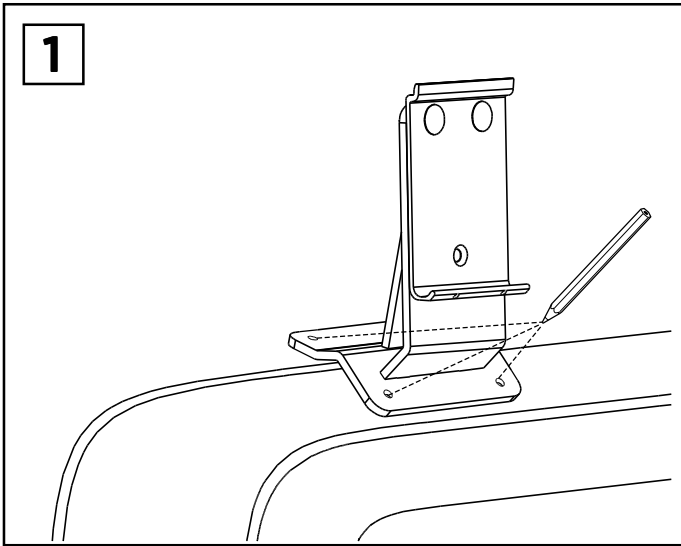

309980

Ford Transit/Tourneo Custom RHD

309981

Ford Transit/Tourneo Custom LHD

+ - 280 mm

1933 mm

AD965-00

Thule NV, Kortrijkstraat 343 – BE 8930 Menen, BELGIUM