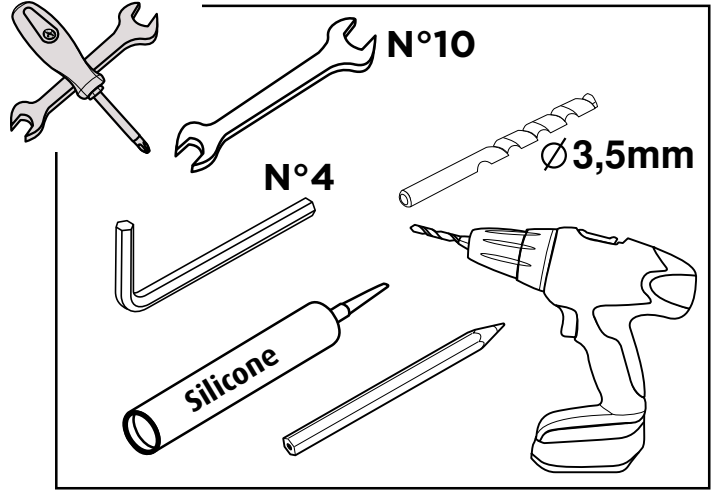

Ford Transit/Tourneo Custom adapter

➤ Instructions

A

Rear

B

Front

DIN 934 - A2
M6

Rapid nut M6

DIN 7380 - A2
M6 x 25 mm

DIN 603 - A2
M6 x 20 mm

DIN 6798
M6 - A2

Nut Cap M6

DIN 7504 - A2
4,2 x 16 mm

2m60

Art. nr.

Discription