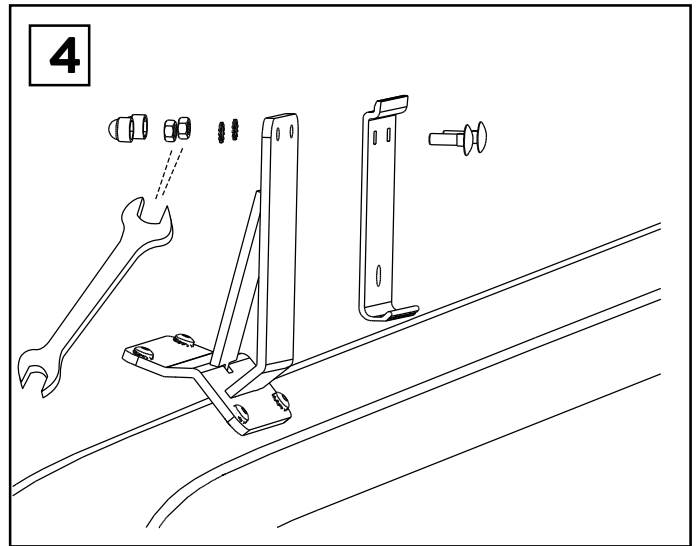

309980

Ford Transit/Tourneo Custom RHD

309981

Ford Transit/Tourneo Custom LHD

+ - 280 mm

1933 mm

AD965-00

Thule NV, Kortrijkstraat 343 – BE 8930 Menen, BELGIUM