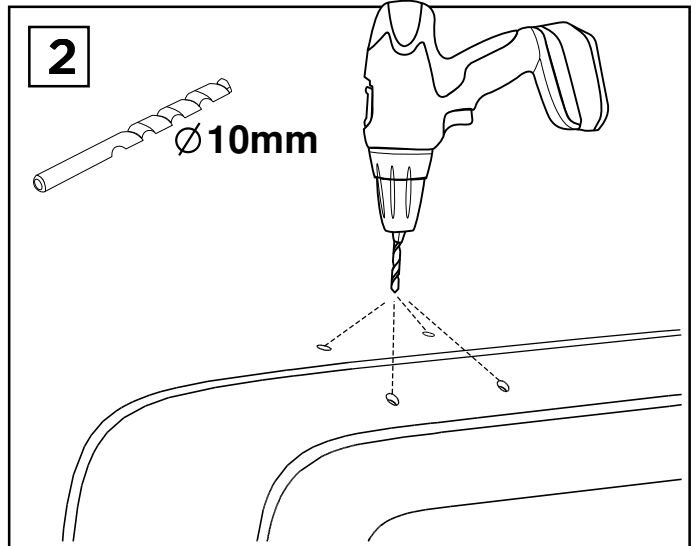

AD965-00

Thule NV, Kortrijkstraat 343 – BE 8930 Menen, BELGIUM

infoRV@thule.com

www.thule.com