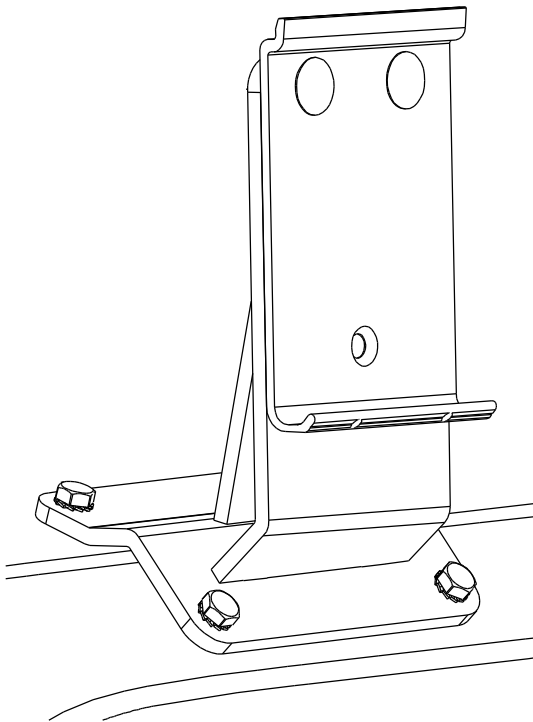

Ford Transit/Tourneo Custom adapter

➤ Instructions

A

Rear

B

Front

DIN 934 - A2
M6

Rapid nut M6

DIN 7380 - A2
M6 x 25 mm

DIN 603 - A2
M6 x 20 mm

DIN 6798
M6 - A2

Nut Cap M6

DIN 7504 - A2
4,2 x 16 mm

2m60

Art. nr.

Discription