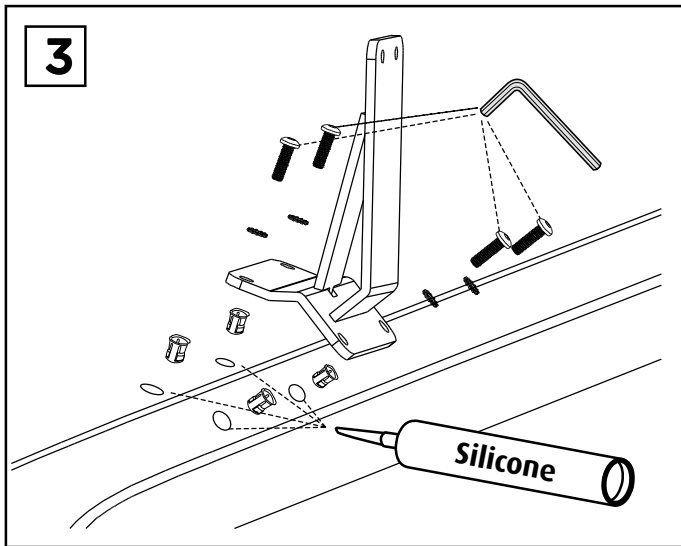

309980

Ford Transit/Tourneo Custom RHD

309981

Ford Transit/Tourneo Custom LHD

+ - 280 mm

1933 mm

AD965-00

Thule NV, Kortrijkstraat 343 – BE 8930 Menen, BELGIUM