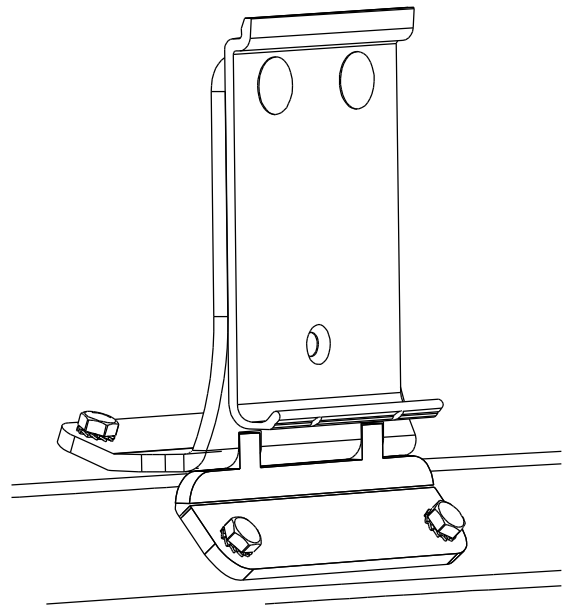

Ford Transit/Tourneo Custom adapter

➤ Instructions

A

Rear

B

Front

DIN 934 - A2
M6

Rapid nut M6

DIN 7380 - A2
M6 x 25 mm

DIN 603 - A2
M6 x 20 mm

DIN 6798
M6 - A2

Nut Cap M6

DIN 7504 - A2
4,2 x 16 mm

2m60

Art. nr.

Discription