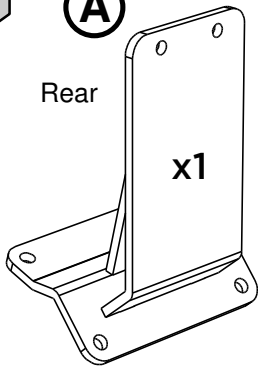

Ford Transit/Tourneo Custom adapter

➤ Instructions

A

Rear

B

Front

DIN 934 - A2
M6

Rapid nut M6

DIN 7380 - A2
M6 x 25 mm

DIN 603 - A2
M6 x 20 mm

DIN 6798
M6 - A2

Nut Cap M6

DIN 7504 - A2
4,2 x 16 mm

2m60

Art. nr.

Discription